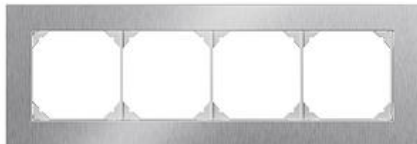

## EDIZIO.liv prestige

Kopfzeile für frei wählbare Kombinationen, inkl. Grundmaterial

EDIZIO.liv bringt die über 100-jährige Designkompetenz bei Feller auf den Punkt. Jedes De

### Farbe:

- chromstahl geschliffen
- aluminium
- chromstahl poliert
- messing champagne
- glas schwarz
- glas weiss
- spiegel satin

### Bauart:

- GMI.A

**Feller-NR:** 0.KOMB.PREST.A.1X4.0A

**E-NR:** 380 053 310

**EAN:** 7613175072548

Kopfzeile für frei wählbare Kombinationen, inkl.  
Grundmaterial - Für waagrechte Kombination, 4-teilig -  
Für F-Apparate - SNAPFIX® Befestigungssystem -  
GMI.A - chromstahl geschliffen - 94 x 274 mm

<b>Breite:</b>	274 mm
<b>Halogenfrei:</b>	Ja
<b>Höhe:</b>	94 mm
<b>Anzahl der Einheiten:</b>	4
<b>Mit Klappdeckel:</b>	Nein
<b>Einbauhöhe:</b>	60 mm
<b>Einbaubreite:</b>	60 mm
<b>Werkstoffgüte:</b>	Thermoplast
<b>Anzahl der Einheiten horizontal:</b>	4
<b>Anzahl der Einheiten vertikal:</b>	1
<b>Werkstoff:</b>	Kunststoff
<b>Befestigungsart:</b>	Klemm-/Schraubbefestigung
<b>Montagerichtung:</b>	horizontal
<b>Schlagfestigkeit:</b>	-
<b>Schutzart (IP):</b>	IP20