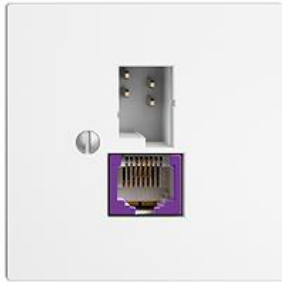

EDIZIOdue colore

Breitband Internet (DSL) Dose T+T/RJ45-Dose ungeschirmt mit automatischer Brücke

Farbe:

 crema

 coffee

 schwarz

 weiss

 hellgrau

 dunkelgrau

Bauart:

 F

 FMI

Feller-NR: 1130-128.F.BBU.61

E-NR: 879 665 000

EAN: 7611386019246

Breitband Internet (DSL) Dose - T+T/RJ45-Dose ungeschirmt mit automatischer Brücke - Gerade Steckrichtung - Zweifach - Mit Schraubklemmen - Gemäss technischer Anforderungen an Hausinstallationen (Swisscom) - 1 x analog (T+T), 1 x DSL (RJ45) - 4-polig - weiss

Anschlussart:	Schraube
Auslassrichtung:	gerade
Geeignet für Anzahl Buchsen/Kupplungen:	2
Kategorie:	sonstige
Befestigungsart:	schrauben
Buchsen geschirmt:	Nein
Steckverbindertyp:	sonstige
Aufputzmontage:	Nein
Mit Buchsen/Kupplungen:	Ja
Schutzart (IP):	IP20