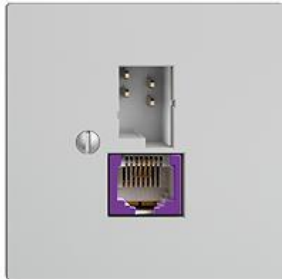

EDIZIOdue colore

Breitband Internet (DSL) Dose T+T/RJ45-Dose ungeschirmt mit automatischer Brücke

Farbe:

 crema

 coffee

 schwarz

 weiss

 hellgrau

 dunkelgrau

Bauart:

 F

 FMI

Feller-NR: 1130-128.F.BBU.65

E-NR: 879 665 030

EAN: 7611386019284

Breitband Internet (DSL) Dose - T+T/RJ45-Dose ungeschirmt mit automatischer Brücke - Gerade Steckrichtung - Zweifach - Mit Schraubklemmen - Gemäss technischer Anforderungen an Hausinstallationen (Swisscom) - 1 x analog (T+T), 1 x DSL (RJ45) - 4-polig - hellgrau

Anschlussart:	Schraube
Auslassrichtung:	gerade
Geeignet für Anzahl Buchsen/Kupplungen:	2
Kategorie:	sonstige
Befestigungsart:	schrauben
Buchsen geschirmt:	Nein
Steckverbindertyp:	sonstige
Aufputzmontage:	Nein
Mit Buchsen/Kupplungen:	Ja
Schutzart (IP):	IP20