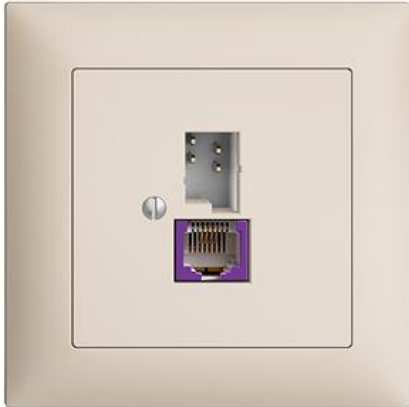

EDIZIOdue colore

Breitband Internet (DSL) Dose T+T/RJ45-Dose ungeschirmt mit automatischer Brücke

Farbe:

 crema

 coffee

 schwarz

 weiss

 hellgrau

 dunkelgrau

Bauart:

 F

 FMI

Feller-NR: 1130-128.FMI.BBU.35

E-NR: 879 265 010

EAN: 7611386019345

Breitband Internet (DSL) Dose - T+T/RJ45-Dose ungeschirmt mit automatischer Brücke - Gerade Steckrichtung - Zweifach - Mit Schraubklemmen - Gemäss technischer Anforderungen an Hausinstallationen (Swisscom) - 1 x analog (T+T), 1 x DSL (RJ45) - 4-polig - crema

Anschlussart:	Schraube
Auslassrichtung:	gerade
Geeignet für Anzahl Buchsen/Kupplungen:	2
Kategorie:	sonstige
Befestigungsart:	schrauben
Buchsen geschirmt:	Nein
Steckverbindertyp:	sonstige
Aufputzmontage:	Nein
Mit Buchsen/Kupplungen:	Ja
Schutzart (IP):	IP20

Zubehör:

	Name / Kategorie	Feller-Nr / E-NR
	Abdeckset - Für Breitband Internet Dose (DSL) - Mit Abdeckrahmen - FMI - crema	920-1130-028.FMI.35 378 507 010
	Abdeckset - Für Breitband Internet Dose (DSL) - Ohne Abdeckrahmen - F - crema	920-1130-028.F.35 879 907 010
	Abdeckrahmen EDIZIOdue colore - Mit EDIZIOdue Einheitsausschnitt - 88 x 88 mm - crema	2911.FMI.35 334 911 010