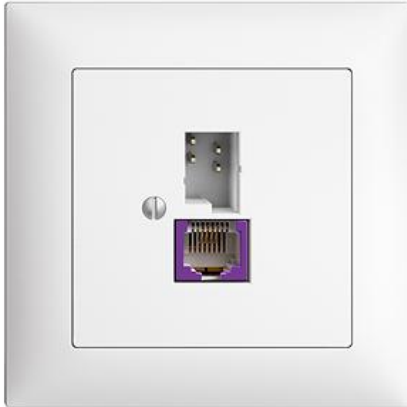

## EDIZIOdue colore

Breitband Internet (DSL) Dose T+T/RJ45-Dose ungeschirmt mit automatischer Brücke

### Farbe:

 crema

 coffee

 schwarz

 weiss

 hellgrau

 dunkelgrau

### Bauart:

 F

 FMI

**Feller-NR:** 1130-128.FMI.BBU.61

**E-NR:** 879 265 000

**EAN:** 7611386019581

Breitband Internet (DSL) Dose - T+T/RJ45-Dose ungeschirmt mit automatischer Brücke - Gerade Steckrichtung - Zweifach - Mit Schraubklemmen - Gemäss technischer Anforderungen an Hausinstallationen (Swisscom) - 1 x analog (T+T), 1 x DSL (RJ45) - 4-polig - weiss