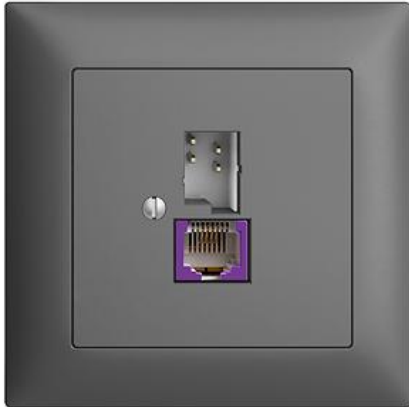

## EDIZIOdue colore

### Breitband Internet (DSL) Dose T+T/RJ45-Dose ungeschirmt mit automatischer Brücke

**Farbe:**

 crema

 coffee

 schwarz

 weiss

 hellgrau

 dunkelgrau

**Bauart:**

 F

 FMI

**Feller-NR:** 1130-128.FMI.BBU.67

**E-NR:** 879 265 040

**EAN:** 7611386019390

Breitband Internet (DSL) Dose - T+T/RJ45-Dose ungeschirmt mit automatischer Brücke - Gerade Steckrichtung - Zweifach - Mit Schraubklemmen - Gemäss technischer Anforderungen an Hausinstallationen (Swisscom) - 1 x analog (T+T), 1 x DSL (RJ45) - 4-polig - dunkelgrau