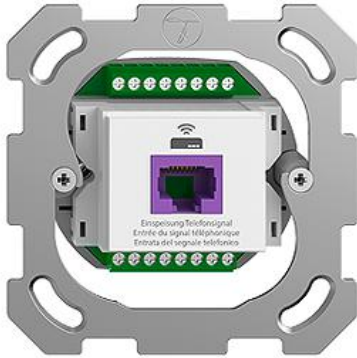

Bajonett Befestigungssystem

Rückführungsdose 1xRJ45

Farbe:

farbneutral

Bauart:

BSE

BSM

Feller-NR: 1131-403.BSM

E-NR: 877 803 790

EAN: 7613175315393

Rückführungsdose 1xRJ45 - Für Swisscom
VoIP-Anwendung - 8 polig, UTP - Einbautiefe 27 mm -
BSM - weiss - IP20 - 77 x 77 mm

Anschlussart:	Schraube
Auslassrichtung:	gerade
Geeignet für Anzahl Buchsen/Kupplungen:	1
Kategorie:	sonstige
Befestigungsart:	Schrauben
Buchsen geschirmt:	Nein
Steckverbindertyp:	RJ45 8(8)
Aufputzmontage:	Nein
Mit Buchsen/Kupplungen:	Ja
Schutzart (IP):	IP20

Zerlegung:

	Name / Kategorie	Feller-Nr / E-NR
	Befestigungsplatte - 1-teilig - 1 x 1 - Mit 1 Einheitsausschnitt - 77 x 77 mm	2711 376 163 000
	Rückführungsdose 1xRJ45 - Für Swisscom VoIP-Anwendung - 8 polig, UTP - BSE - weiss	1131-403.BSE 877 806 790