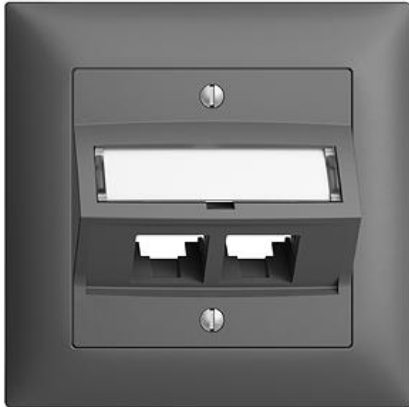

EDIZIOdue colore EASYNET Montageset S-One

Farbe:

 crema

 coffee

 schwarz

 weiss

 hellgrau

 dunkelgrau

Bauart:

 F

 FMI

 FX.54

Feller-NR: 1180-028.FMI.SA.67

E-NR: 877 236 040

EAN: 7613175295060

EASYNET Montageset S-One - Mit
Schrägauslasshaube - Für zwei RJ45-Anschlussmodule
S-One - Ohne Anschlussmodule - Zweifach - Mit
Papiereinlage - Einbautiefe 37 mm - FMI - dunkelgrau -
IP20 - 88 x 88 mm

Montageart: Unterputz

Zusammenstellung: Vollplatte

Halogenfrei: Ja

Werkstoffgüte: Thermoplast

Geeignet für Schutzart (IP): IP20

Werkstoff: Kunststoff

Befestigungsart: Befestigung mit Schraube

Zubehör:

1180-1.C6AS
977 831 300

Blindabdeckung - S-One

900-1180-1.67
977 839 040

EASYNET DiaLink - OTO-Erweiterungsset -
DiaLink Anschlussmodul mit
Singlemode-Verlängerungskabel für
OTO-Erweiterung - Für Montageset ...