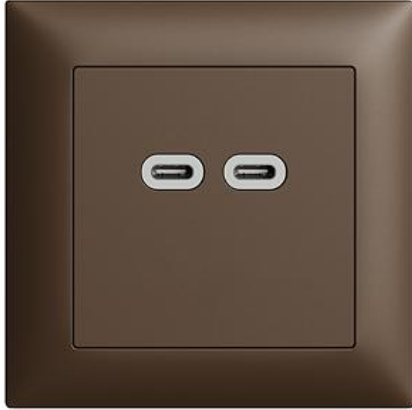

## EDIZIOdue colore USB-Ladesteckdose

### Farbe:

 crema

 coffee

 schwarz

 weiss

 hellgrau

 dunkelgrau

Buchse

**Max. Ausgangsstrom:**

3600 mA

**Betriebsspannung:**

230 - 230 V

USB-Ladesteckdose - 230 V AC - Ausgangsleistung 18 W - Es können bis zu 2 Geräte parallel angeschlossen werden - Leistungsaufnahme (Standby) max. 100 mW - Überlastsicher und kurzschlussfest - 2 USB-Anschlüsse Typ C - Ausgangsspannung 5-12 V DC - Mit Steckklemmen - Einbautiefe 41 mm - FMI - coffee - IP20 - 88 x 88 mm