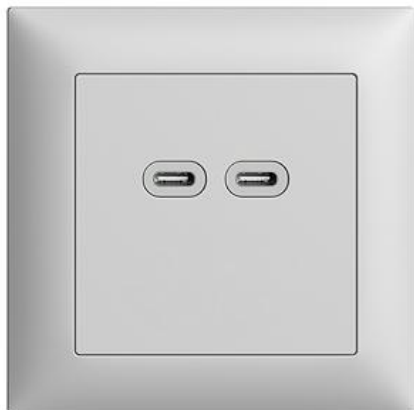

EDIZIOdue colore USB-Ladesteckdose

Farbe:

 crema

 coffee

 schwarz

 weiss

 hellgrau

 dunkelgrau

Bauart:

 F

 FMI

 FX.54

Feller-NR: 1540.CC-A.FMI.65

E-NR: 960 900 030

EAN: 7613175424811

Ausführung:

Buchse

Max. Ausgangsstrom:

3600 mA

Betriebsspannung:

230 - 230 V

USB-Ladesteckdose - 230 V AC - Ausgangsleistung 18 W - Es können bis zu 2 Geräte parallel angeschlossen werden - Leistungsaufnahme (Standby) max. 100 mW - Überlastsicher und kurzschlussfest - 2 USB-Anschlüsse Typ C - Ausgangsspannung 5-12 V DC - Mit Steckklemmen - Einbautiefe 41 mm - FMI - hellgrau - IP20 - 88 x 88 mm

Zerlegung:

	Name / Kategorie	Feller-Nr / E-NR
	USB-Ladesteckdose - 230 V AC - Ausgangsleistung 18 W - 2 USB-Anschlüsse Typ C - Mit Steckklemmen - BSM - farbneutral	1540.CC-A.BSM 960 903 790
	Abdeckset - Für USB-Ladesteckdose - Mit Abdeckrahmen - FMI - hellgrau	920-1540.CC.FMI.65 378 911 030