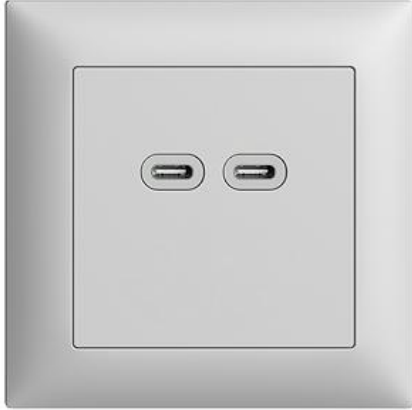

EDIZIOdue colore USB-Ladesteckdose

Farbe:

 crema

 coffee

 schwarz

 weiss

 hellgrau

 dunkelgrau

Bauart:

 F

 FMI

 FX.54

Feller-NR: 1540.CC-A.FMI.65

E-NR: 960 900 030

EAN: 7613175424811

Ausführung:

Buchse

Max. Ausgangsstrom:

3600 mA

Betriebsspannung:

230 - 230 V

USB-Ladesteckdose - 230 V AC - Ausgangsleistung 18 W - Es können bis zu 2 Geräte parallel angeschlossen werden - Leistungsaufnahme (Standby) max. 100 mW - Überlastsicher und kurzschlussfest - 2 USB-Anschlüsse Typ C - Ausgangsspannung 5-12 V DC - Mit Steckklemmen - Einbautiefe 41 mm - FMI - hellgrau - IP20 - 88 x 88 mm

Zerlegung:

Name / Kategorie

USB-Ladesteckdose - 230 V AC -
Ausgangsleistung 18 W - 2 USB-Anschlüsse
Typ C - Mit Steckklemmen - BSM -
farbneutral

Feller-Nr / E-NR

1540.CC-A.BSM
960 903 790

Abdeckset - Für USB-Ladesteckdose - Mit
Abdeckrahmen - FMI - hellgrau