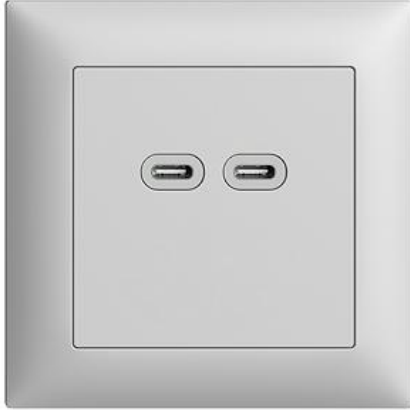

## EDIZIOdue colore USB-Ladesteckdose

### Farbe:

 crema

 coffee

 schwarz

 weiss

 hellgrau

 dunkelgrau

Buchse

**Max. Ausgangsstrom:**

3600 mA

**Betriebsspannung:**

230 - 230 V

USB-Ladesteckdose - 230 V AC - Ausgangsleistung 18 W - Es können bis zu 2 Geräte parallel angeschlossen werden - Leistungsaufnahme (Standby) max. 100 mW - Überlastsicher und kurzschlussfest - 2 USB-Anschlüsse Typ C - Ausgangsspannung 5-12 V DC - Mit Steckklemmen - Einbautiefe 41 mm - FMI - hellgrau - IP20 - 88 x 88 mm

#### Name / Kategorie

USB-Ladesteckdose - 230 V AC -  
Ausgangsleistung 18 W - 2 USB-Anschlüsse  
Typ C - Mit Steckklemmen - BSM -  
farbneutral