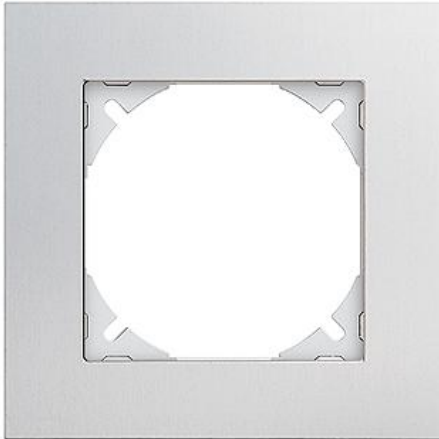

### Abdeckrahmen EDIZIOdue prestige

#### Farbe:

- |  |   |   |
|--|---|---|
|  chromstahl geschliffen |  aluminium           |  aluminium weiss   |
|  chromstahl poliert     |  schwarzgold poliert |  messing champagne |
|  eiche relief           |  eternit             |  schiefer          |
|  glas schwarz           |  glas weiss          |  spiegel satin     |
|  marmor weiss           |  glas ornament       |  glas indigo       |

#### Bauart:

-  FMI

**Feller-NR:** 2811.FMI.0C  
**E-NR:** 334 110 230  
**EAN:** 7611386049465

Abdeckrahmen EDIZIOdue prestige - Mit EDIZIOdue Einheitsausschnitt - Mit Zusatzrahmen weiss - aluminium - 94 x 94 mm

<b>Breite:</b>	94 mm
<b>Halogenfrei:</b>	Ja
<b>Höhe:</b>	94 mm
<b>Tiefe:</b>	7.5 mm
<b>Anzahl der Einheiten:</b>	1
<b>Mit Klappdeckel:</b>	Nein
<b>Einbauhöhe:</b>	60 mm
<b>Einbaubreite:</b>	60 mm
<b>Werkstoffgüte:</b>	Aluminium
<b>Anzahl der Einheiten horizontal:</b>	1
<b>Anzahl der Einheiten vertikal:</b>	1
<b>Werkstoff:</b>	Metall
<b>Befestigungsart:</b>	Klemmbefestigung
<b>Montagerichtung:</b>	horizontal und vertikal
<b>Schutzart (IP):</b>	IP20