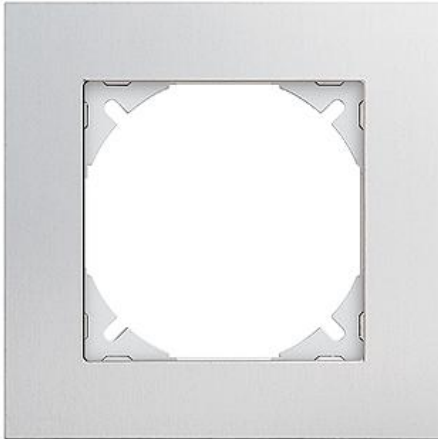

### Abdeckrahmen EDIZIOdue prestige

#### Farbe:

- |  |   |   |
|--|---|---|
|  chromstahl geschliffen |  aluminium           |  aluminium weiss   |
|  chromstahl poliert     |  schwarzgold poliert |  messing champagne |
|  eiche relief           |  eternit             |  schiefer          |
|  glas schwarz           |  glas weiss          |  spiegel satin     |
|  marmor weiss           |  glas ornament       |  glas indigo       |

#### Bauart:

-  FMI

**Feller-NR:** 2811.FMI.0C  
**E-NR:** 334 110 230  
**EAN:** 7611386049465

Abdeckrahmen EDIZIOdue prestige - Mit EDIZIOdue Einheitsausschnitt - Mit Zusatzrahmen weiss - aluminium - 94 x 94 mm

<b>Breite:</b>	94 mm
<b>Halogenfrei:</b>	Ja
<b>Höhe:</b>	94 mm
<b>Tiefe:</b>	7.5 mm
<b>Anzahl der Einheiten:</b>	1
<b>Mit Klappdeckel:</b>	Nein
<b>Einbauhöhe:</b>	60 mm
<b>Einbaubreite:</b>	60 mm
<b>Werkstoffgüte:</b>	Aluminium
<b>Anzahl der Einheiten horizontal:</b>	1
<b>Anzahl der Einheiten vertikal:</b>	1
<b>Werkstoff:</b>	Metall
<b>Befestigungsart:</b>	Klemmbefestigung
<b>Montagerichtung:</b>	horizontal und vertikal
<b>Schlagfestigkeit:</b>	-
<b>Schutzart (IP):</b>	IP20