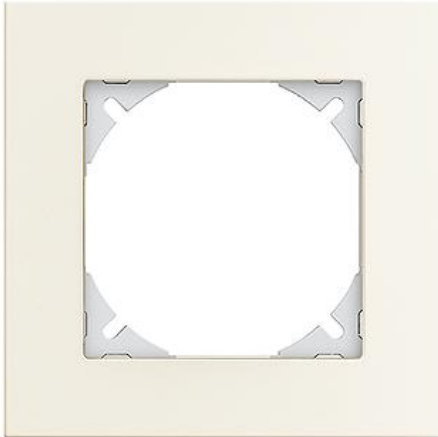

EDIZIOdue prestige

Abdeckrahmen EDIZIOdue prestige

Farbe:

- | | | |
|--|---|---|
|  chromstahl geschliffen |  aluminium |  aluminium weiss |
|  chromstahl poliert |  schwarzgold poliert |  messing champagne |
|  eiche relief |  eternit |  schiefer |
|  glas schwarz |  glas weiss |  spiegel satin |
|  marmor weiss |  glas ornament |  glas indigo |

Bauart:

-  FMI

Feller-NR: 2811.FMI.0D
E-NR: 334 110 220
EAN: 7611386049472

Abdeckrahmen EDIZIOdue prestige - Mit EDIZIOdue Einheitsausschnitt - Mit Zusatzrahmen weiss - aluminium weiss - 94 x 94 mm

Breite:	94 mm
Halogenfrei:	Ja
Höhe:	94 mm
Tiefe:	7.5 mm
Anzahl der Einheiten:	1
Mit Klappdeckel:	Nein
Einbauhöhe:	60 mm
Einbaubreite:	60 mm
Werkstoffgüte:	Aluminium
Anzahl der Einheiten horizontal:	1
Anzahl der Einheiten vertikal:	1
Werkstoff:	Metall
Befestigungsart:	Klemmbefestigung
Montagerichtung:	horizontal und vertikal
Schutzart (IP):	IP20