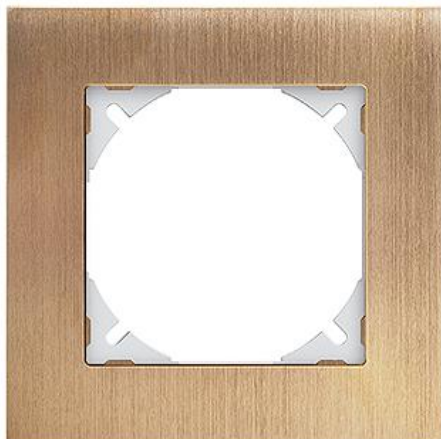

EDIZIOdue prestige Abdeckrahmen EDIZIOdue prestige

Farbe:

- | | | |
|--|---|---|
|  chromstahl geschliffen |  aluminium |  aluminium weiss |
|  chromstahl poliert |  schwarzgold poliert |  messing champagne |
|  eiche relief |  eternit |  schiefer |
|  glas schwarz |  glas weiss |  spiegel satin |
|  marmor weiss |  glas ornament |  glas indigo |

Bauart:

-  FMI

Feller-NR: 2811.FMI.0K
E-NR: 334 110 260
EAN: 7611386051413

Abdeckrahmen EDIZIOdue prestige - Mit EDIZIOdue Einheitsausschnitt - Mit Zusatzrahmen schwarz - messing champagne - 94 x 94 mm

| | |
|---|-------------------------|
| Breite: | 94 mm |
| Halogenfrei: | Ja |
| Höhe: | 94 mm |
| Tiefe: | 7.5 mm |
| Anzahl der Einheiten: | 1 |
| Mit Klappdeckel: | Nein |
| Einbauhöhe: | 60 mm |
| Einbaubreite: | 60 mm |
| Werkstoffgüte: | Aluminium |
| Anzahl der Einheiten horizontal: | 1 |
| Anzahl der Einheiten vertikal: | 1 |
| Werkstoff: | Metall |
| Befestigungsart: | Klemmbefestigung |
| Montagerichtung: | horizontal und vertikal |
| Schutzart (IP): | IP20 |