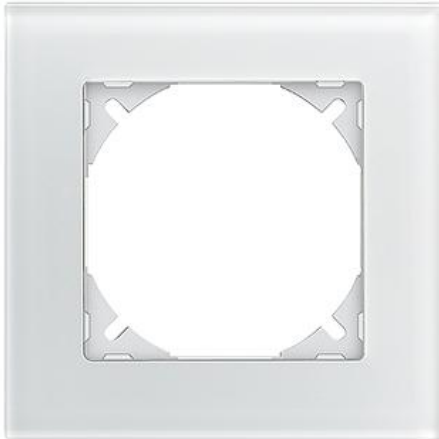

EDIZIOdue prestige Abdeckrahmen EDIZIOdue prestige

Farbe:

- | | | |
|--|---|---|
|  chromstahl geschliffen |  aluminium |  aluminium weiss |
|  chromstahl poliert |  schwarzgold poliert |  messing champagne |
|  eiche relief |  eternit |  schiefer |
|  glas schwarz |  glas weiss |  spiegel satin |
|  marmor weiss |  glas ornament |  glas indigo |

Bauart:

-  FMI

Feller-NR: 2811.FMI.1C
E-NR: 334 110 400
EAN: 7611386051437

Abdeckrahmen EDIZIOdue prestige - Mit EDIZIOdue Einheitsausschnitt - Mit Zusatzrahmen weiss - glas weiss - 94 x 94 mm

| | |
|---|-------------------------|
| Breite: | 94 mm |
| Halogenfrei: | Ja |
| Höhe: | 94 mm |
| Tiefe: | 7.5 mm |
| Anzahl der Einheiten: | 1 |
| Mit Klappdeckel: | Nein |
| Einbauhöhe: | 60 mm |
| Einbaubreite: | 60 mm |
| Werkstoffgüte: | Aluminium |
| Anzahl der Einheiten horizontal: | 1 |
| Anzahl der Einheiten vertikal: | 1 |
| Werkstoff: | Metall |
| Befestigungsart: | Klemmbefestigung |
| Montagerichtung: | horizontal und vertikal |
| Schutzart (IP): | IP20 |