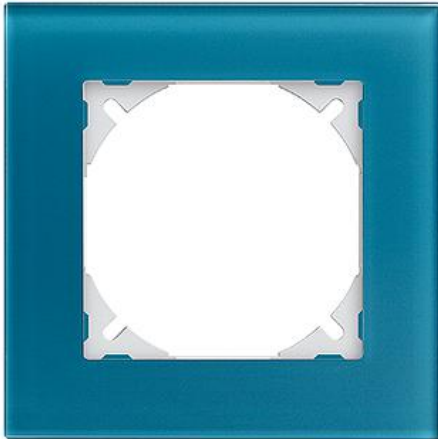

### Abdeckrahmen EDIZIOdue prestige

#### Farbe:

- |  |   |   |
|--|---|---|
|  chromstahl geschliffen |  aluminium           |  aluminium weiss   |
|  chromstahl poliert     |  schwarzgold poliert |  messing champagne |
|  eiche relief           |  eternit             |  schiefer          |
|  glas schwarz           |  glas weiss          |  spiegel satin     |
|  marmor weiss           |  glas ornament       |  glas indigo       |

#### Bauart:

-  FMI

**Feller-NR:** 2811.FMI.1D  
**E-NR:** 334 110 470  
**EAN:** 7611386051451

Abdeckrahmen EDIZIOdue prestige - Mit EDIZIOdue Einheitsausschnitt - Mit Zusatzrahmen weiss - glas indigo - 94 x 94 mm

<b>Breite:</b>	94 mm
<b>Halogenfrei:</b>	Ja
<b>Höhe:</b>	94 mm
<b>Tiefe:</b>	7.5 mm
<b>Anzahl der Einheiten:</b>	1
<b>Mit Klappdeckel:</b>	Nein
<b>Einbauhöhe:</b>	60 mm
<b>Einbaubreite:</b>	60 mm
<b>Werkstoffgüte:</b>	Aluminium
<b>Anzahl der Einheiten horizontal:</b>	1
<b>Anzahl der Einheiten vertikal:</b>	1
<b>Werkstoff:</b>	Metall
<b>Befestigungsart:</b>	Klemmbefestigung
<b>Montagerichtung:</b>	horizontal und vertikal
<b>Schutzart (IP):</b>	IP20