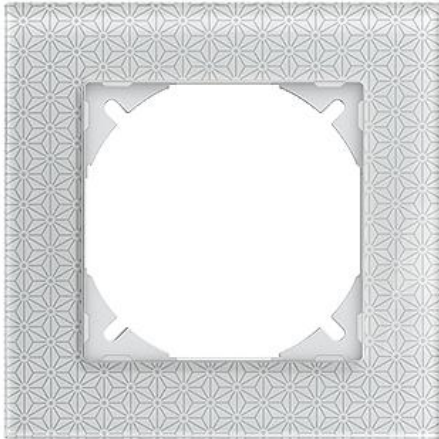

EDIZIOdue prestige Abdeckrahmen EDIZIOdue prestige

Farbe:

- | | | |
|--|---|---|
|  chromstahl geschliffen |  aluminium |  aluminium weiss |
|  chromstahl poliert |  schwarzgold poliert |  messing champagne |
|  eiche relief |  eternit |  schiefer |
|  glas schwarz |  glas weiss |  spiegel satin |
|  marmor weiss |  glas ornament |  glas indigo |

Bauart:

-  FMI

Feller-NR: 2811.FMI.1F

E-NR: 334 110 430

EAN: 7611386053141

Abdeckrahmen EDIZIOdue prestige - Mit EDIZIOdue Einheitsausschnitt - Mit Zusatzrahmen weiss - glas ornament - 94 x 94 mm

Breite:	94 mm
Halogenfrei:	Ja
Höhe:	94 mm
Tiefe:	7.5 mm
Anzahl der Einheiten:	1
Mit Klappdeckel:	Nein
Einbauhöhe:	60 mm
Einbaubreite:	60 mm
Werkstoffgüte:	Aluminium
Anzahl der Einheiten horizontal:	1
Anzahl der Einheiten vertikal:	1
Werkstoff:	Metall
Befestigungsart:	Klemmbefestigung
Montagerichtung:	horizontal und vertikal
Schutzart (IP):	IP20