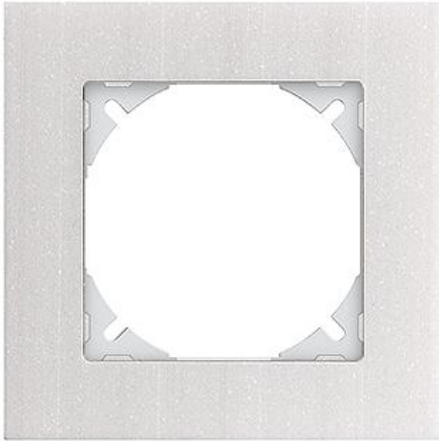

EDIZIOdue prestige

Abdeckrahmen EDIZIOdue prestige

Farbe:

- | | | |
|--|---|---|
|  chromstahl geschliffen |  aluminium |  aluminium weiss |
|  chromstahl poliert |  schwarzgold poliert |  messing champagne |
|  eiche relief |  eternit |  schiefer |
|  glas schwarz |  glas weiss |  spiegel satin |
|  marmor weiss |  glas ornament |  glas indigo |

Bauart:

-  FMI

Feller-NR: 2811.FMI.2B
E-NR: 334 110 610
EAN: 7611386053172

Abdeckrahmen EDIZIOdue prestige - Mit EDIZIOdue Einheitsausschnitt - Mit Zusatzrahmen weiss - marmor weiss - 94 x 94 mm

Breite:	94 mm
Halogenfrei:	Ja
Höhe:	94 mm
Tiefe:	7.5 mm
Anzahl der Einheiten:	1
Mit Klappdeckel:	Nein
Einbauhöhe:	60 mm
Einbaubreite:	60 mm
Werkstoffgüte:	Aluminium
Anzahl der Einheiten horizontal:	1
Anzahl der Einheiten vertikal:	1
Werkstoff:	Metall
Befestigungsart:	Klemmbefestigung
Montagerichtung:	horizontal und vertikal
Schutzart (IP):	IP20