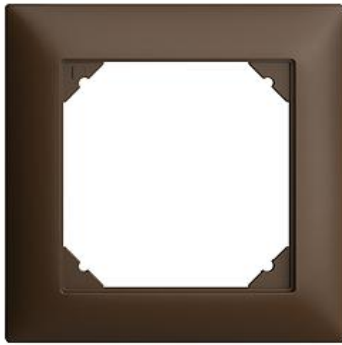

## EDIZIOdue colore

### Abdeckrahmen EDIZIOdue colore

#### Farbe:

crema

orange

coffee

schwarz

weiss

hellgrau

dunkelgrau

#### Bauart:

FMI

**Feller-NR:** 2911.FMI.57

**E-NR:** 334 911 890

**EAN:** 7611386379500

Abdeckrahmen EDIZIOdue colore - Mit EDIZIOdue  
Einheitsausschnitt - coffee - 88 x 88 mm

<b>Breite:</b>	88 mm
<b>Halogenfrei:</b>	Ja
<b>Höhe:</b>	88 mm
<b>Tiefe:</b>	7.3 mm
<b>Anzahl der Einheiten:</b>	1
<b>Mit Klappdeckel:</b>	Nein
<b>Einbauhöhe:</b>	60 mm
<b>Einbaubreite:</b>	60 mm
<b>Werkstoffgüte:</b>	Thermoplast
<b>Anzahl der Einheiten horizonta</b>	1
<b>Anzahl der Einheiten vertikal:</b>	1
<b>Werkstoff:</b>	Kunststoff
<b>Befestigungsart:</b>	Klemmbefestigung
<b>Montagerichtung:</b>	horizontal und vertikal
<b>Schutzart (IP):</b>	IP20