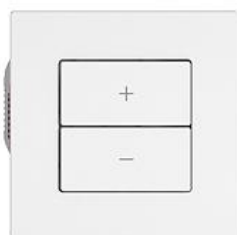

Scheda dati: 3400.2.D.G.A.61

EDIZIO.liv

EDIZIO.liv Stazione secondaria Wiser variatore 1 canale

EDIZIO.liv è la sintesi degli oltre 100 anni di competenza di Feller nell'ambito del design. C

colore:

- | | | |
|---------------------------------|--|---------------------------------------|
| <input type="checkbox"/> crema | <input type="checkbox"/> umbra | <input type="checkbox"/> nero |
| <input type="checkbox"/> bianco | <input type="checkbox"/> grigio chiaro | <input type="checkbox"/> grigio scuro |

Feller-NR: 3400.2.D.G.A.61

E-NR: 331 046 000

EAN: 7613175525464

EDIZIO.liv - Stazione secondaria Wiser variatore 1 canale - Stazioni senza potenza, 230 V AC - Punto di controllo aggiuntivo per il controllo di un sistema Wiser, assegnabile in modo flessibile - Con morsetti a innesto - Illuminato con LED integrato - 2 tasti - Sistema di fissaggio SNAPFIX® - Profondità 36 mm - G.A - bianco - IP20 - 60 x 60 mm

senza alogeni: Sì

applicazione: controllo di utenze elettriche

qualità del materiale: materiale termoplastico

numero di punti di azionamento: 2

materiale: materiale sintetico

numero di tasti: 2

con indicatore a LED: Sì

Accessorio:

Name / Kategorie

Feller-Nr / E-NR

EDIZIO.liv - Set di copertura variatore Wiser 1 canal - 2 tasti - Senza telaio di copertura - bianco

920-3406.2.G.A.61
388 156 000

EDIZIO.liv - 1/2 tasto Wiser, disposizione verticale dei tasti - Con simbolo O (OFF) - bianco