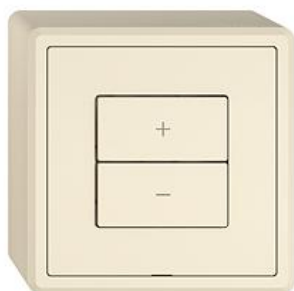

## EDIZIO.liv

EDIZIO.liv Stazione secondaria Wiser variatore 1 canale WLAN Gen.B

EDIZIO.liv è la sintesi degli oltre 100 anni di competenza di Feller nell'ambito del design. C