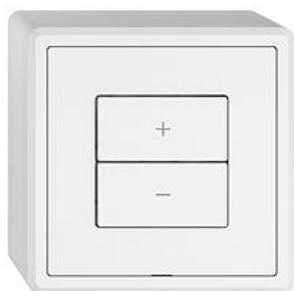

EDIZIO.liv

EDIZIO.liv Station secondaire Wisier variateur 1 canal WLAN Gen.B

EDIZIO.liv est l'aboutissement de la compétence en design de plus de 100 ans de Feller.

couleur:

- | | | |
|---|--|--|
|  crema |  umbra |  noir |
|  blanc |  gris clair |  gris foncé |

Assortiment:

- | | | |
|---|---|---|
|  GMI.A |  G.A |  GX.54.A |
|---|---|---|

Feller-NR: 3400.2.D.W.GX.54.A.61

E-NR: 331 051 000

EAN: 7613175531168

EDIZIO.liv - Station secondaire Wisier variateur 1 canal WLAN Gen.B - Station sans capacité, 230 V AC - Permet l'intégration de l'ensemble du système Wisier dans un réseau domestique WLAN via app - Point de contrôle supplémentaire pour le contrôle d'un système Wisier, assignable de manière flexible - Avec bornes enfichables - Éclairé par LED intégrée - 2 touches - Système de fixation SNAPFIX® - Hauteur 57 mm - GX.54.A - blanc - IP20 - 74 x 74 mm

sans halogène: Oui

application: commande de consommateurs électriques

qualité du matériau: matière thermoplastique

nombre de points actionnable: 2

matériau: matière synthétique

nombre de touches: 2

avec affichage LED: Oui

Accessoires:

Name / Kategorie

Feller-Nr / E-NR

EDIZIO.liv - Set de recouvrement variateur Wisier 1 canal - 2 touches - Sans cadre de recouvrement - blanc

920-3406.2.G.A.61
388 156 000

EDIZIO.liv - 1/2 touche Wisier, disposition verticale des touches - Avec symbole O (Décl.) - blanc