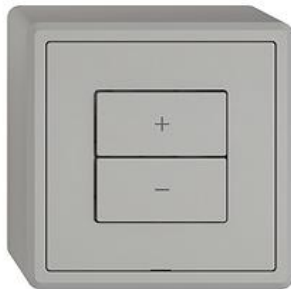

EDIZIO.liv

EDIZIO.liv Wisser Nebenstelle Dimmer 1-Kanal WLAN Gen.B

EDIZIO.liv bringt die über 100-jährige Designkompetenz bei Feller auf den Punkt. Jedes De

Farbe:

 crema

 umbra

 schwarz

 weiss

EAN: 7613175531175

EDIZIO.liv - Wisser Nebenstelle Dimmer 1-Kanal WLAN Gen.B - Leistungslos, 230 V AC - Ermöglicht das Einbinden der kompletten Wisser Anlage in ein WLAN-Heimnetzwerk per App - Zusätzliche Bedienstelle zur Steuerung einer Wisser Anlage, flexibel verknüpfbar - Mit Steckklemmen - Beleuchtbar mit integrierter LED - 2 Tasten - SNAPFIX® Befestigungssystem - Anbauhöhe 57 mm - GX.54.A - hellgrau - IP20 - 74 x 74 mm

Halogenfrei:

Ja

Anwendung:

steuern elektrischer Verbraucher

Werkstoffgüte:

Thermoplast

Anzahl der Betätigungspunkte

2

Feller-Nr / E-NR

EDIZIO.liv - Wisser 1/2-Taste, vertikale Tastenlage - Mit Symbol I (Ein) - hellgrau

915-3400.2.I.GMI.65
388 066 030

Frontplatte für Wisser Abdeckset

900-3400.0.GMI.65
388 007 030

EDIZIO.liv - Wisser 1/2-Taste, vertikale Tastenlage - Mit Symbol Pfeil Auf/Ab - hellgrau