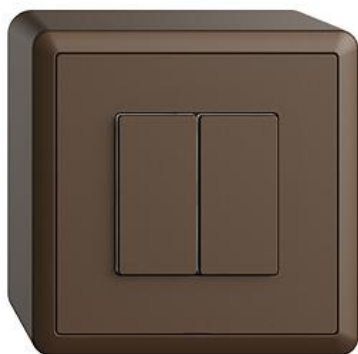

## EDIZIOdue colore

#### couleur:

 crema

 coffee

 noir

 blanc

 gris clair

 gris foncé