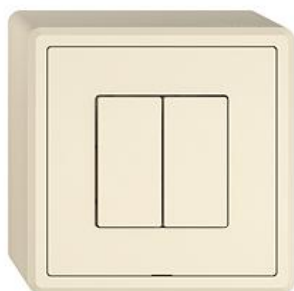

Fiche technique: 3400.2.GX.54.A.35
EDIZIO.liv
EDIZIO.liv Station secondaire Wisier 2 canaux

EDIZIO.liv est l'aboutissement de la compétence en design de plus de 100 ans de Feller.

couleur:
 crema

 umbra

 noir

EAN: 7613175504308

EDIZIO.liv - Station secondaire Wisier 2 canaux - Station sans capacité, 230 V AC - Point de contrôle supplémentaire pour le contrôle d'un système Wisier, assignable de manière flexible - Avec bornes enfichables - Éclairé par LED intégrée - 2 touches - Système de fixation SNAPFIX® - Hauteur 57 mm - GX.54.A - crema - IP20 - 74 x 74 mm

sans halogène: Oui

application: commande de consommateurs électriques

qualité du matériau: matière thermoplastique

nombre de points actionnable: 2

matériau: matière synthétique

nombre de touches: 2

avec affichage LED: Oui