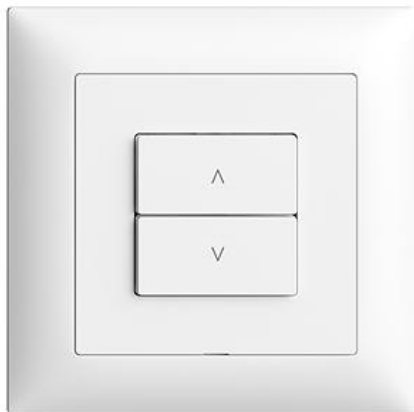

Scheda dati: 3400.2.M.FMI.61

EDIZIOdue colore

Stazione secondaria Wiser tapparelle 1 canale

colore:

 crema

 coffee

 nero

 bianco

EAN: 7613175392851

Stazione secondaria Wiser tapparelle 1 canale -
 Stazioni senza potenza, 230 V AC - Punto di controllo
 aggiuntivo per il controllo di un sistema Wiser,
 assegnabile in modo flessibile - Con morsetti a innesto -
 Illuminato con LED integrato - 2 tasti - Profondità 36 mm
 - FMI - bianco - IP20 - 88 x 88 mm

senza alogeni: Sì

applicazione: controllo di utenze elettriche

qualità del materiale: materiale termoplastico

numero di punti di azionamento: 2

materiale: materiale sintetico

numero di tasti: 2

con indicatore a LED: Sì

915-3400.2.M.FMI.61
 377 310 000

Set di copertura interruttore per tapparelle Wiser
 1 canale - 2 tasti - FMI - bianco

920-3404.2.FMI.61
 333 860 000

Scheda dati: 3400.2.M.FMI.61

	1/4 tasto Wiser - Con simbolo O (OFF) - bianco	915-3400.4.O.FMI.61 377 450 000
	1/2 tasto Wiser, disposizione verticale dei tasti - Con simbolo Freccia Su/Giù - bianco	915-3400.2.M.FMI.61 377 310 000
	1/4 tasto Wiser - Con simbolo I (ON) - bianco	915-3400.4.I.FMI.61 377 390 000
	Placca frontale per set di copertura Wiser	900-3400.0.FMI.61 377 501 000
	1/4 tasto Wiser - Con simbolo + (Più) - bianco	915-3400.4.PLUS.FMI.61 377 460 000
	Magnete Wiser - Con moschettone - rosso - Per la messa in funzione di Wiser by Feller	3420-2.MAG 333 999 200