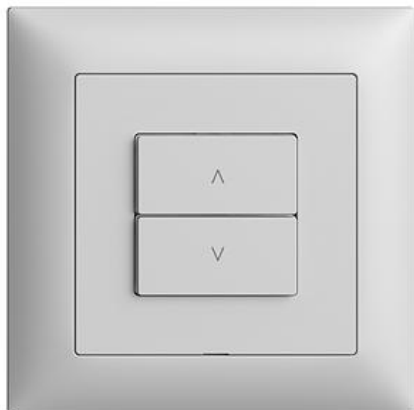

### Wiser Nebenstelle Storen 1-Kanal

**Farbe:**

 crema

 coffee

 schwarz

 weiss

 hellgrau

 dunkelgrau

**Bauart:**

 F

 FMI

 FX.54

**Feller-NR:** 3400.2.M.FMI.65

**E-NR:** 333 070 030

**EAN:** 7613175392868

Wiser Nebenstelle Storen 1-Kanal - Leistungslos, 230 V AC - Zusätzliche Bedienstelle zur Steuerung einer Wiser Anlage, flexibel verknüpfbar - Mit Steckklemmen - Beleuchtbar mit integrierter LED - 2 Tasten - Einbautiefe 36 mm - FMI - hellgrau - IP20 - 88 x 88 mm

**Halogenfrei:** Ja

**Anwendung:** steuern elektrischer Verbraucher

**Werkstoffgüte:** Thermoplast

**Anzahl der Betätigungspunkte:** 2

**Werkstoff:** Kunststoff

**Anzahl der Tasten:** 2

**Mit LED-Anzeige:** Ja

	Wiser 1/2-Taste, vertikale Tastenlage - Mit Symbol Pfeil Auf/Ab - hellgrau	915-3400.2.M.FMI.65 377 310 030
	Wiser 1/4-Taste - Mit Symbol I (Ein) - hellgrau	915-3400.4.I.FMI.65 377 390 030
	Frontplatte für Wiser Abdeckset	900-3400.0.FMI.65 377 501 030
	Wiser 1/4-Taste - Mit Symbol + (Plus) - hellgrau	915-3400.4.PLUS.FMI.65 377 460 030
	Wiser Magnet - Mit Karabiner - Rot - Zur Inbetriebnahme von Wiser by Feller	3420-2.MAG 333 999 200