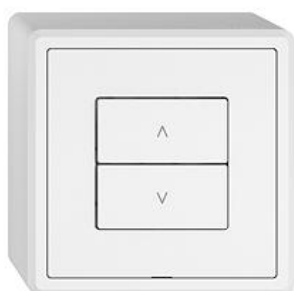

Fiche technique: 3400.2.M.GX.54.A.61
EDIZIO.liv

EDIZIO.liv Station secondaire Wisser stores 1 canal

EDIZIO.liv est l'aboutissement de la compétence en design de plus de 100 ans de Feller.

couleur:

- | | | |
|--------------------------------|-------------------------------------|-------------------------------------|
| <input type="checkbox"/> crema | <input type="checkbox"/> umbra | <input type="checkbox"/> noir |
| <input type="checkbox"/> blanc | <input type="checkbox"/> gris clair | <input type="checkbox"/> gris foncé |

Feller-NR: 3400.2.M.GX.54.A.61

E-NR: 331 071 000

EAN: 7613175508122

EDIZIO.liv - Station secondaire Wisser stores 1 canal - Station sans capacité, 230 V AC - Point de contrôle supplémentaire pour le contrôle d'un système Wisser, assignable de manière flexible - Avec bornes enfichables - Éclairé par LED intégrée - 2 touches - Système de fixation SNAPFIX® - Hauteur 57 mm - GX.54.A - blanc - IP20 - 74 x 74 mm

sans halogène:	Oui
application:	commande de consommateurs électriques
qualité du matériau:	matière thermoplastique
nombre de points actionnable:	2
matériau:	matière synthétique
nombre de touches:	2
avec affichage LED:	Oui

Accessoires:

	Name / Kategorie	Feller-Nr / E-NR
	EDIZIO.liv - Set de recouvrement interrupteur pour stores Wisser 1 canal - 2 touches - Sans cadre de recouvrement - blanc	920-3404.2.G.A.61 388 150 000
	EDIZIO.liv - 1/4 touche Wisser - Avec symbole + (Plus) - blanc	915-3400.4.PLUS.GMI.61 388 079 000
	EDIZIO.liv - 1/4 touche Wisser - Avec symbole O (Décl.) - blanc	915-3400.4.O.GMI.61 388 078 000