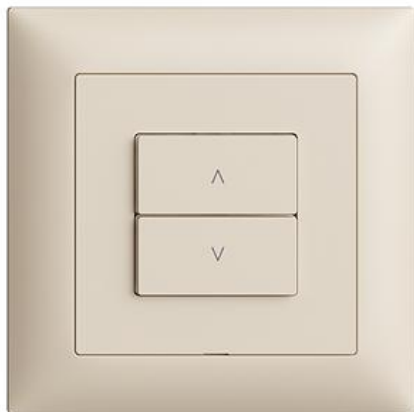

## EDIZIOdue colore

### Station secondaire Wiser stores 1 canal WLAN Gen.B

**couleur:**
 crema

 coffee

 noir

 blanc

 gris clair

 gris foncé

**Assortiment:**
 F

 FMI

 FX.54

**Feller-NR:** 3400.2.M.W.FMI.35

**E-NR:** 333 080 010

**EAN:** 7613175363134

Station secondaire Wiser stores 1 canal WLAN Gen.B - Station sans capacité, 230 V AC - Permet l'intégration de l'ensemble du système Wiser dans un réseau domestique WLAN via app - Point de contrôle supplémentaire pour le contrôle d'un système Wiser, assignable de manière flexible - Avec bornes enfichables - Éclairé par LED intégrée - 2 touches - Profondeur 36 mm - FMI - crema - IP20 - 88 x 88 mm

**avec affichage LED:** Oui

**Accessoires:**
**Name / Kategorie**
**Feller-Nr / E-NR**

1/2 touche Wiser, disposition verticale des touches - Avec symbole Flèche Montée/Descente - crema

 915-3400.2.M.FMI.35  
377 310 010