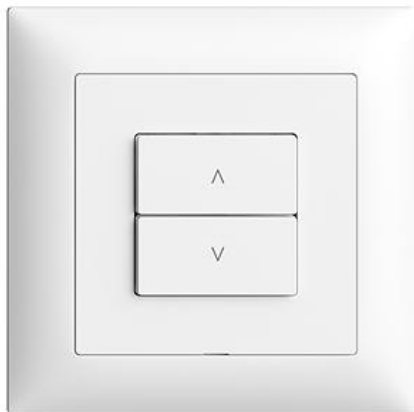

## EDIZIOdue colore

### Station secondaire Wiser stores 1 canal WLAN Gen.B

**couleur:**
 crema

 coffee

 noir

 blanc

 gris clair

 gris foncé

**Assortiment:**
 F

 FMI

 FX.54

**Feller-NR:** 3400.2.M.W.FMI.61

**E-NR:** 333 080 000

**EAN:** 7613175363196

Station secondaire Wiser stores 1 canal WLAN Gen.B - Station sans capacité, 230 V AC - Permet l'intégration de l'ensemble du système Wiser dans un réseau domestique WLAN via app - Point de contrôle supplémentaire pour le contrôle d'un système Wiser, assignable de manière flexible - Avec bornes enfichables - Éclairé par LED intégrée - 2 touches - Profondeur 36 mm - FMI - blanc - IP20 - 88 x 88 mm

**avec affichage LED:** Oui

**Accessoires:**
**Name / Kategorie**
**Feller-Nr / E-NR**

1/2 touche Wiser, disposition verticale des touches - Avec symbole Flèche Montée/Descente - blanc

915-3400.2.M.FMI.61  
377 310 000