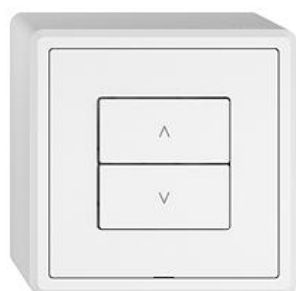

Scheda dati: 3400.2.M.W.GX.54.A.61

EDIZIO.liv

EDIZIO.liv Stazione secondaria Wisier tapparelle 1 canale WLAN Gen.B

EDIZIO.liv è la sintesi degli oltre 100 anni di competenza di Feller nell'ambito del design. C

colore:

- crema
- umbra
- nero
- bianco
- grigio chiaro
- grigio scuro

Esecuzione:

- GMI.A
- G.A
- GX.54.A

Feller-NR: 3400.2.M.W.GX.54.A.61

E-NR: 331 081 000

EAN: 7613175509983

EDIZIO.liv - Stazione secondaria Wisier tapparelle 1 canale WLAN Gen.B - Stazioni senza potenza, 230 V AC - Permette di collegare l'intero sistema Wisier in una rete domestica WLAN tramite l'app - Punto di controllo aggiuntivo per il controllo di un sistema Wisier, assegnabile in modo flessibile - Con morsetti a innesto - Illuminato con LED integrato - 2 tasti - Sistema di fissaggio SNAPFIX® - Altezza 57 mm - GX.54.A - bianco - IP20 - 74 x 74 mm

senza alogeni:	Sì
applicazione:	controllo di utenze elettriche
qualità del materiale:	materiale termoplastico
numero di punti di azionamento:	2
materiale:	materiale sintetico
numero di tasti:	2
con indicatore a LED:	Sì

Accessorio:

	Name / Kategorie	Feller-Nr / E-NR
	EDIZIO.liv - Set di copertura interruttore per tapparelle Wisier 1 canale - 2 tasti - Senza telaio di copertura - bianco	920-3404.2.G.A.61 388 150 000
	EDIZIO.liv - 1/4 tasto Wisier - Con simbolo + (Più) - bianco	915-3400.4.PLUS.GMI.61 388 079 000
	EDIZIO.liv - 1/4 tasto Wisier - Con simbolo O (OFF) - bianco	915-3400.4.O.GMI.61 388 078 000