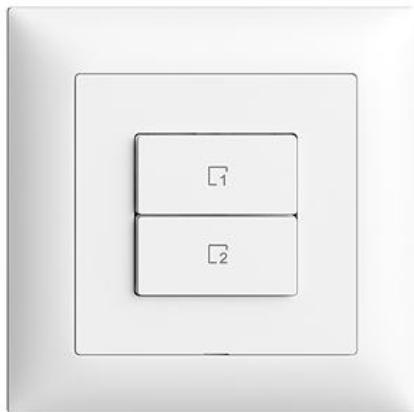

Scheda dati: 3400.2.VS.FMI.61

EDIZIOdue colore

Pulsante per scene Wisier 2 scene verticale

colore:

 crema

 coffee

 nero

 bianco

EAN: 7613175418612

Pulsante per scene Wisier 2 scene verticale - Stazioni senza potenza, 230 V AC - Punto di controllo aggiuntivo per il controllo di un sistema Wisier, assegnabile in modo flessibile - Il tasto per scena consente di salvare e richiamare scene - Con morsetti a innesto - Illuminato con LED integrato - 2 tasti - Profondità 36 mm - FMI - bianco - IP20 - 88 x 88 mm

senza alogeni: Sì

applicazione: controllo di utenze elettriche

qualità del materiale: materiale termoplastico

numero di punti di azionamento: 2

materiale: materiale sintetico

numero di tasti: 2

con indicatore a LED: Sì