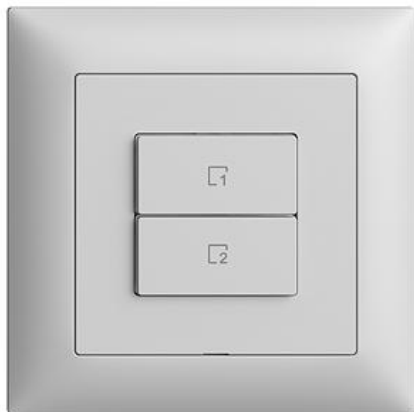

Fiche technique: 3400.2.VS.W.FMI.65
EDIZIOdue colore
Poussoir scène Wiser 2 scènes vertical WLAN Gen.B

couleur:
 crema

 coffee

 noir

 blanc

 gris clair

 gris foncé

Assortiment:
 F

 FMI

 FX.54

Feller-NR: 3400.2.VS.W.FMI.65

E-NR: 333 120 030

EAN: 7613175419152

Poussoir scène Wiser 2 scènes vertical WLAN Gen.B - Station sans capacité, 230 V AC - Permet l'intégration de l'ensemble du système Wiser dans un réseau domestique WLAN via app - Point de contrôle supplémentaire pour le contrôle d'un système Wiser, assignable de manière flexible - Le touche de scène vous permet d'enregistrer et de rappeler des scènes - Avec bornes enfichables - Éclairé par LED intégrée - 2 touches - Profondeur 36 mm - FMI - gris clair - IP20 - 88 x 88 mm

sans halogène: Oui

application: commande de consommateurs électriques

qualité du matériau: matière thermoplastique

nombre de points actionnable: 2

matériau: matière synthétique

nombre de touches: 2

avec affichage LED: Oui

Accessoires:

Name / Kategorie

Set de recouvrement poussoir scène Wiser 2 scènes vertical - 2 touches - FMI - gris clair

Feller-Nr / E-NR

920-3400.2.VS.FMI.65

333 810 030

1/4 touche Wiser - Avec symbole O (Décl.) - gris clair