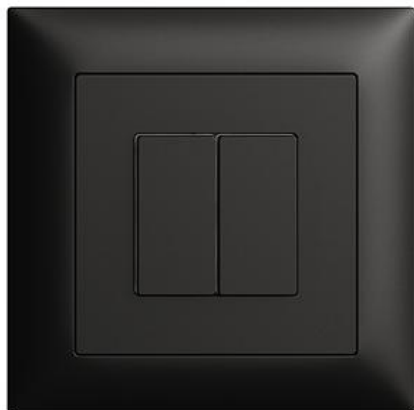

EDIZIOdue colore

Station secondaire Wisier 2 canaux WLAN Gen.B

couleur:
 crema

 coffee

 noir

 blanc

 gris clair

 gris foncé

Assortiment:
 F

 FMI

 FX.54

Feller-NR: 3400.2.W.FMI.60

E-NR: 333 130 950

EAN: 7613175400587

Station secondaire Wisier 2 canaux WLAN Gen.B - Station sans capacité, 230 V AC - Permet l'intégration de l'ensemble du système Wisier dans un réseau domestique WLAN via app - Point de contrôle supplémentaire pour le contrôle d'un système Wisier, assignable de manière flexible - Avec bornes enfichables - Éclairé par LED intégrée - 2 touches - Profondeur 36 mm - FMI - noir - IP20 - 88 x 88 mm

sans halogène: Oui

application: commande de consommateurs électriques

qualité du matériau: matière thermoplastique

nombre de points actionnable: 2

matériau: matière synthétique

nombre de touches: 2

avec affichage LED: Oui

 915-3400.2.H.FMI.60
 377 260 950

 1/2 touche Wisier, disposition horizontale des touches - Avec symbole Eclairage - noir

 915-3400.2.HLI.FMI.60
 377 270 950

Fiche technique: 3400.2.W.FMI.60

Plaque frontale pour set de recouvrement Wiser 900-3400.0.FMI.60
377 501 950