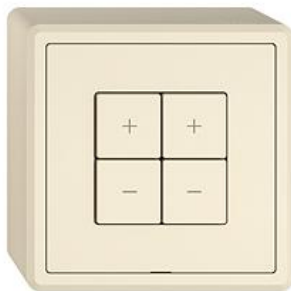

EDIZIO.liv

EDIZIO.liv Wisser Nebenstelle Dimmer 2-Kanal

EDIZIO.liv bringt die über 100-jährige Designkompetenz bei Feller auf den Punkt. Jedes De

Farbe:

 crema

 umbra

 schwarz

 weiss

EAN: 7613175464565

EDIZIO.liv - Wisser Nebenstelle Dimmer 2-Kanal -
Leistungslos, 230 V AC - Zusätzliche Bedienstelle zur
Steuerung einer Wisser Anlage, flexibel verknüpfbar - Mit
Steckklemmen - Beleuchtbar mit integrierter LED - 4
Tasten - SNAPFIX® Befestigungssystem - Anbauhöhe
57 mm - GX.54.A - crema - IP20 - 74 x 74 mm

Halogenfrei: Ja

Anwendung: steuern elektrischer Verbraucher

Werkstoffgüte: Thermoplast

Anzahl der Betätigungspunkte: 4

Werkstoff: Kunststoff

Anzahl der Tasten: 4

Mit LED-Anzeige: Ja

Zubehör:

Name / Kategorie

Wisser Magnet - Mit Karabiner - Rot - Zur
Inbetriebnahme von Wisser by Feller

Feller-Nr / E-NR

3420-2.MAG
333 999 200

Frontplatte für Wisser Abdeckset

900-3400.0.GMI.35
388 007 010

EDIZIO.liv - Wisser 1/2-Taste, vertikale
Tastenlage - Mit Symbol Pfeil Auf/Ab - crema