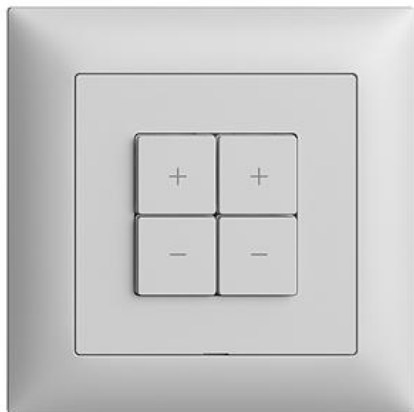

EDIZIOdue colore

Station secondaire Wisier variateur 2 canaux WLAN Gen.B

couleur:

 crema

 coffee

 noir

 blanc

 gris clair

Station secondaire Wisier variateur 2 canaux WLAN Gen.B□ - Station sans capacité, 230 V AC - Permet l'intégration de l'ensemble du système Wisier dans un réseau domestique WLAN via app - Point de contrôle supplémentaire pour le contrôle d'un système Wisier, assignable de manière flexible - Avec bornes enfichables - Éclairé par LED intégrée - 4 touches - Profondeur 36 mm - FMI - gris clair - IP20 - 88 x 88 mm

sans halogène: Oui

application: commande de consommateurs électriques

qualité du matériau: matière thermoplastique

nombre de points actionnable: 4

matériau: matière synthétique

nombre de touches: 4

avec affichage LED: Oui

Accessoires:

Name / Kategorie

Feller-Nr / E-NR

1/2 touche Wisier, disposition verticale des touches - Avec symbole Flèche Montée/Descente - gris clair

915-3400.2.M.FMI.65
377 310 030

1/4 touche Wisier - Avec symbole + (Plus) - gris clair