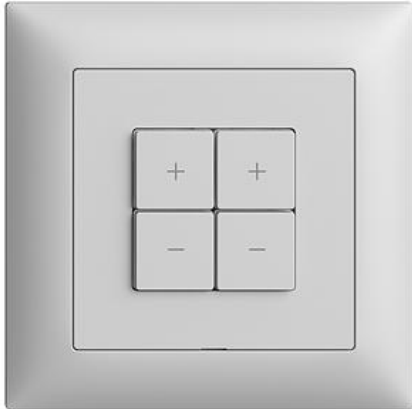

EDIZIOdue colore

Wiser Nebenstelle Dimmer 2-Kanal WLAN Gen.B

Farbe:

 crema

 coffee

 schwarz

 weiss

 hellgrau

Wiser Nebenstelle Dimmer 2-Kanal WLAN Gen.B -
Leistungslos, 230 V AC - Ermöglicht das Einbinden der
kompletten Wiser Anlage in ein WLAN-Heimnetzwerk
per App - Zusätzliche Bedienstelle zur Steuerung einer
Wiser Anlage, flexibel verknüpfbar - Mit Steckklemmen -
Beleuchtbar mit integrierter LED - 4 Tasten - Einbautiefe
36 mm - FMI - hellgrau - IP20 - 88 x 88 mm

Halogenfrei:	Ja
Anwendung:	steuern elektrischer Verbraucher
Werkstoffgüte:	Thermoplast
Anzahl der Betätigungspunkte	4
Werkstoff:	Kunststoff
Anzahl der Tasten:	4
Mit LED-Anzeige:	Ja

Zubehör:

Name / Kategorie

Wiser 1/4-Taste - Mit Symbol ? (Minus) -
hellgrau

915-3400.4.MIN.FMI.65
377 410 030

Datenblatt: 3400.4.DD.W.FMI.65

	Abdeckset Wisers Dimmer 2-Kanal - 4 Tasten - FMI - hellgrau	920-3407.4.FMI.65 333 910 030
	Frontplatte für Wisers Abdeckset	900-3400.0.FMI.65 377 501 030
	Wiser 1/4-Taste - Mit Symbol I (Ein) - hellgrau	915-3400.4.I.FMI.65 377 390 030
	Wiser 1/4-Taste - Mit Symbol O (Aus) - hellgrau	915-3400.4.O.FMI.65 377 450 030
	Wiser 1/2-Taste, vertikale Tastenlage - Mit Symbol Pfeil Auf/Ab - hellgrau	915-3400.2.M.FMI.65 377 310 030