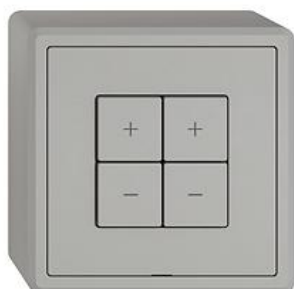

**Fiche technique: 3400.4.DD.W.GX.54.A.65**
**EDIZIO.liv**

EDIZIO.liv Station secondaire Wiser variateur 2 canaux WLAN Gen.B

EDIZIO.liv est l'aboutissement de la compétence en design de plus de 100 ans de Feller.

 GX.54.A

**Feller-NR:** 3400.4.DD.W.GX.54.A.65

**E-NR:** 331 151 030

**EAN:** 7613175467276

EDIZIO.liv - Station secondaire Wiser variateur 2 canaux WLAN Gen.B □ - Station sans capacité, 230 V AC - Permet l'intégration de l'ensemble du système Wiser dans un réseau domestique WLAN via app - Point de contrôle supplémentaire pour le contrôle d'un système Wiser, assignable de manière flexible - Avec bornes enfichables - Éclairé par LED intégrée - 4 touches - Système de fixation SNAPFIX® - Hauteur 57 mm - GX.54.A - gris clair - IP20 - 74 x 74 mm

**avec affichage LED:** Oui

**Accessoires:**
**Name / Kategorie**
**Feller-Nr / E-NR**

Plaque frontale pour set de recouvrement Wiser

900-3400.0.GMI.65

388 007 030

EDIZIO.liv - 1/4 touche Wiser - Avec symbole | (Encl.) - gris clair