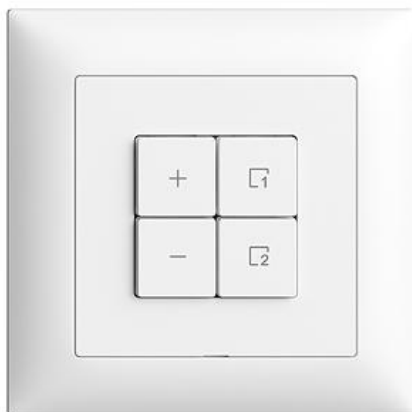

EDIZIOdue colore

Wiser Nebenstelle Dimmer 1-Kanal Szene

Farbe:

 crema

 coffee

 schwarz

 weiss

 hellgrau

Wiser Nebenstelle Dimmer 1-Kanal Szene -
Leistunglos, 230 V AC - Zusätzliche Bedienstelle zur
Steuerung einer Wiser Anlage, flexibel verknüpfbar -
Die Szenentaste ermöglicht das Speichern und Abrufen
von Szenen - Mit Steckklemmen - Beleuchtbar mit
integrierter LED - 4 Tasten - Einbautiefe 36 mm - FMI -
weiss - IP20 - 88 x 88 mm

Halogenfrei: Ja

Anwendung: steuern elektrischer Verbraucher

Werkstoffgüte: Thermoplast

Anzahl der Betätigungspunkte: 4

Werkstoff: Kunststoff

Anzahl der Tasten: 4

Mit LED-Anzeige: Ja

Zubehör:

Wisser 1/4-Taste - Mit Symbol Szene 2 - weiss 915-3400.4.S2.FMI.61
377 480 000

Wisser 1/4-Taste - Mit Symbol O (Aus) - weiss 915-3400.4.O.FMI.61
377 450 000

Wisser Magnet - Mit Karabiner - Rot - Zur
Inbetriebnahme von Wisser by Feller 3420-2.MAG
333 999 200