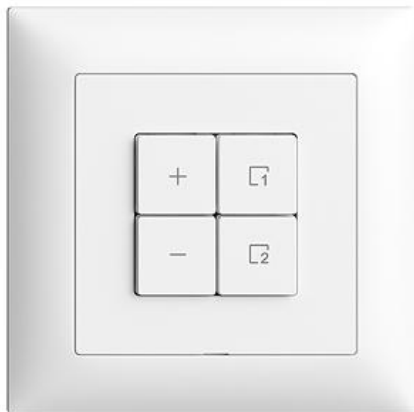

Scheda dati: 3400.4.DS.FMI.61

EDIZIOdue colore

Stazione secondaria Wiser variatore 1 canale scena

colore:

- | | | |
|--|--|--|
|  crema |  coffee |  nero |
|  bianco |  grigio chiaro |  grigio scuro |

Esecuzione:

- | | | |
|---|---|---|
|  F |  FMI |  FX.54 |
|---|---|---|

Feller-NR: 3400.4.DS.FMI.61

E-NR: 333 160 000

EAN: 7613175385273

Stazione secondaria Wiser variatore 1 canale scena - Stazioni senza potenza, 230 V AC - Punto di controllo aggiuntivo per il controllo di un sistema Wiser, assegnabile in modo flessibile - Il tasto per scena consente di salvare e richiamare scene - Con morsetti a innesto - Illuminato con LED integrato - 4 tasti - Profondità 36 mm - FMI - bianco - IP20 - 88 x 88 mm

senza alogeni:	Si
applicazione:	controllo di utenze elettriche
qualità del materiale:	materiale termoplastico
numero di punti di azionamento:	4
materiale:	materiale sintetico
numero di tasti:	4
con indicatore a LED:	Si

Placca frontale per set di copertura Wiser 900-3400.0.FMI.61
 377 501 000

1/4 tasto Wiser - Con simbolo Scena 2 - bianco 915-3400.4.S2.FMI.61
 377 480 000

1/4 tasto Wiser - Con simbolo O (OFF) - bianco 915-3400.4.O.FMI.61
 377 450 000