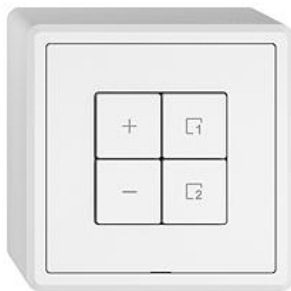

EDIZIO.liv

EDIZIO.liv Wisser Nebenstelle Dimmer 1-Kanal Szene

EDIZIO.liv bringt die über 100-jährige Designkompetenz bei Feller auf den Punkt. Jedes De

Farbe:

 crema

 umbra

 schwarz

 weiss

EAN: 7613175468792

Halogenfrei: Ja

Anwendung: steuern elektrischer Verbraucher

Werkstoffgüte: Thermoplast

Anzahl der Betätigungspunkte: 4

Werkstoff: Kunststoff

Anzahl der Tasten: 4

Mit LED-Anzeige: Ja

EDIZIO.liv - Wisser Nebenstelle Dimmer 1-Kanal Szene

Leistungslos, 230 V AC - Zusätzliche Bedienstelle zur

Steuerung einer Wisser Anlage, flexibel verknüpfbar -

Die Szenentaste ermöglicht das Speichern und Abrufen

von Szenen - Mit Steckklemmen - Beleuchtbar mit

integrierter LED - 4 Tasten - SNAPFIX®

Befestigungssystem - Anbauhöhe 57 mm - GX.54.A -

weiss - IP20 - 74 x 74 mm

Zubehör:

Name / Kategorie

Feller-Nr / E-NR

 EDIZIO.liv - Wisser 1/4-Taste - Mit Symbol
Szene 1 - weiss