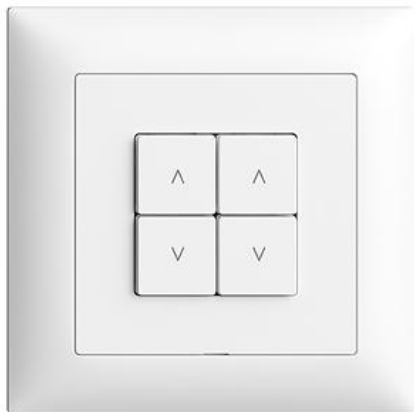

Fiche technique: 3400.4.MM.FMI.61
EDIZIOdue colore
Station secondaire Wiser stores 2 canaux

couleur:
 crema

 coffee

 noir

 blanc

 gris clair

 gris foncé

Assortiment:
 F

 FMI

 FX.54

Feller-NR: 3400.4.MM.FMI.61

E-NR: 333 180 000

EAN: 7613175377285

Station secondaire Wiser stores 2 canaux - Station sans capacité, 230 V AC - Point de contrôle supplémentaire pour le contrôle d'un système Wiser, assignable de manière flexible - Avec bornes enfichables - Éclairé par LED intégrée - 4 touches - Profondeur 36 mm - FMI - blanc - IP20 - 88 x 88 mm

sans halogène: Oui

application: commande de consommateurs électriques

qualité du matériau: matière thermoplastique

nombre de points actionnable: 4

matériau: matière synthétique

nombre de touches: 4

avec affichage LED: Oui

Accessoires:
Name / Kategorie
Feller-Nr / E-NR

1/2 touche Wiser, disposition verticale des touches - Avec symbole Flèche Montée/Descente - blanc

915-3400.2.M.FMI.61
377 310 000

1/4 touche Wiser - Avec symbole ? (Moins) - blanc