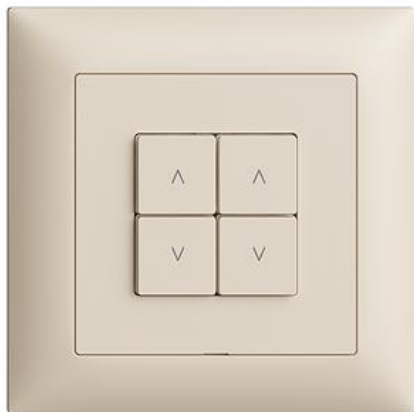

Fiche technique: 3400.4.MM.W.FMI.35
EDIZIOdue colore
Station secondaire Wiser stores 2 canaux WLAN Gen.B

couleur:
 crema

 coffee

 noir

 blanc

 gris clair

 gris foncé

Assortiment:
 F

 FMI

 FX.54

Feller-NR: 3400.4.MM.W.FMI.35

E-NR: 333 190 010

EAN: 7613175363349

Station secondaire Wiser stores 2 canaux WLAN Gen.B
 - Station sans capacité, 230 V AC - Permet l'intégration de l'ensemble du système Wiser dans un réseau domestique WLAN via app - Point de contrôle supplémentaire pour le contrôle d'un système Wiser, assignable de manière flexible - Avec bornes enfichables - Éclairé par LED intégrée - 4 touches - Profondeur 36 mm - FMI - crema - IP20 - 88 x 88 mm

sans halogène: Oui

application: commande de consommateurs électriques

qualité du matériau: matière thermoplastique

nombre de points actionnable: 4

matériau: matière synthétique

nombre de touches: 4

avec affichage LED: Oui

Accessoires:

Name / Kategorie

Plaque frontale pour set de recouvrement Wiser

Feller-Nr / E-NR

900-3400.0.FMI.35

377 501 010

1/4 touche Wiser - Avec symbole ? (Moins) - crema

915-3400.4.MIN.FMI.35