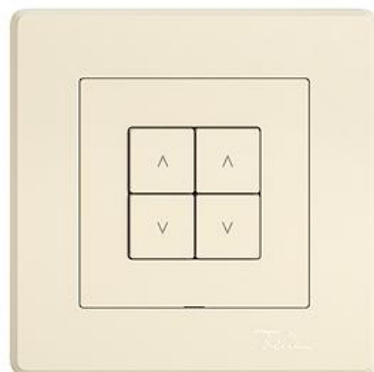

Fiche technique: 3400.4.MM.W.GMI.A.35
EDIZIO.liv

EDIZIO.liv Station secondaire Wisser stores 2 canaux WLAN Gen.B

EDIZIO.liv est l'aboutissement de la compétence en design de plus de 100 ans de Feller.

couleur:
 crema

Feller-NR: 3400.4.MM.W.GMI.A.35

E-NR: 331 190 010

EAN: 7613175451480

EDIZIO.liv - Station secondaire Wisser stores 2 canaux WLAN Gen.B - Station sans capacité, 230 V AC - Permet l'intégration de l'ensemble du système Wisser dans un réseau domestique WLAN via app - Point de contrôle supplémentaire pour le contrôle d'un système Wisser, assignable de manière flexible - Avec bornes enfichables - Éclairé par LED intégrée - 4 touches - Système de fixation SNAPFIX® - Profondeur 36 mm - GMI.A - crema - IP20 - 96 x 96 mm (93 x 93 mm)

sans halogène: Oui

application: commande de consommateurs électriques

qualité du matériau: matière thermoplastique

nombre de points actionnable: 4

matériau: matière synthétique

nombre de touches: 4

avec affichage LED: Oui

Accessoires:
Name / Kategorie
Feller-Nr / E-NR

 EDIZIO.liv - 1/2 touche Wisser, disposition verticale des touches - Avec symbole Flèche Montée/Descente - crema

 915-3400.2.M.GMI.35
 388 067 010

 EDIZIO.liv - 1/2 touche Wisser, disposition verticale des touches - Avec symbole Flèche Montée/Descente - crema