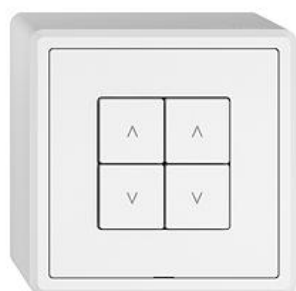

## EDIZIO.liv

EDIZIO.liv Stazione secondaria Wiser tapparelle 2 canali WLAN Gen.B

EDIZIO.liv è la sintesi degli oltre 100 anni di competenza di Feller nell'ambito del design. C

### Esecuzione:

-  GMI.A
-  G.A
-  GX.54.A

**Feller-NR:** 3400.4.MM.W.GX.54.A.61

**E-NR:** 331 191 000

**EAN:** 7613175467757

EDIZIO.liv - Stazione secondaria Wiser tapparelle 2 canali WLAN Gen.B - Stazioni senza potenza, 230 V AC - Permette di collegare l'intero sistema Wiser in una rete domestica WLAN tramite l'app - Punto di controllo aggiuntivo per il controllo di un sistema Wiser, assegnabile in modo flessibile - Con morsetti a innesto - Illuminato con LED integrato - 4 tasti - Sistema di fissaggio SNAPFIX® - Altezza 57 mm - GX.54.A - bianco - IP20 - 74 x 74 mm

### Accessorio:

	Name / Kategorie	Feller-Nr / E-NR
	EDIZIO.liv - Set di copertura interruttore per tapparelle Wiser 2 canali - 4 tasti - Senza telaio di copertura - bianco	920-3405.4.G.A.61 388 154 000
	EDIZIO.liv - 1/4 tasto Wiser - Con simbolo ? (Meno) - bianco	915-3400.4.MIN.GMI.61 388 077 000
	EDIZIO.liv - 1/4 tasto Wiser - Con simbolo + (Più) - bianco	915-3400.4.PLUS.GMI.61 388 079 000