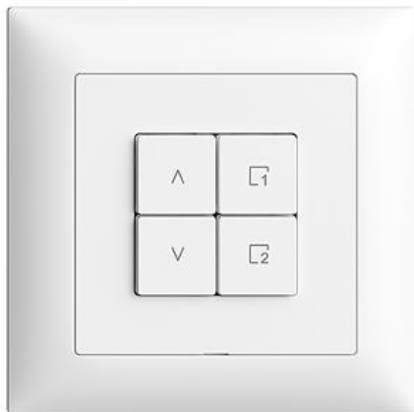

Scheda dati: 3400.4.MS.W.FMI.61

EDIZIOdue colore

Stazione secondaria Wiser tapparelle 1 canale scena WLAN Gen.B

colore:

- | | | |
|--|--|--|
|  crema |  coffee |  nero |
|  bianco |  grigio chiaro |  grigio scuro |

Esecuzione:

- | | | |
|---|---|---|
|  F |  FMI |  FX.54 |
|---|---|---|

Feller-NR: 3400.4.MS.W.FMI.61

E-NR: 333 210 000

EAN: 7613175376202

Stazione secondaria Wiser tapparelle 1 canale scena WLAN Gen.B - Stazioni senza potenza, 230 V AC - Permette di collegare l'intero sistema Wiser in una rete domestica WLAN tramite l'app - Punto di controllo aggiuntivo per il controllo di un sistema Wiser, assegnabile in modo flessibile - Il tasto per scena consente di salvare e richiamare scene - Con morsetti a innesto - Illuminato con LED integrato - 4 tasti - Profondità 36 mm - FMI - bianco - IP20 - 88 x 88 mm

senza alogeni:	Si
applicazione:	controllo di utenze elettriche
qualità del materiale:	materiale termoplastico
numero di punti di azionamento:	4
materiale:	materiale sintetico
numero di tasti:	4
con indicatore a LED:	Si

Accessorio:

Name / Kategorie

Feller-Nr / E-NR

	1/4 tasto Wiser - Con simbolo Scena 2 - bianco	915-3400.4.S2.FMI.61 377 480 000
---	--	-------------------------------------

	1/4 tasto Wiser - Con simbolo + (Più) - bianco	915-3400.4.PLUS.FMI.61 377 460 000
---	--	---------------------------------------