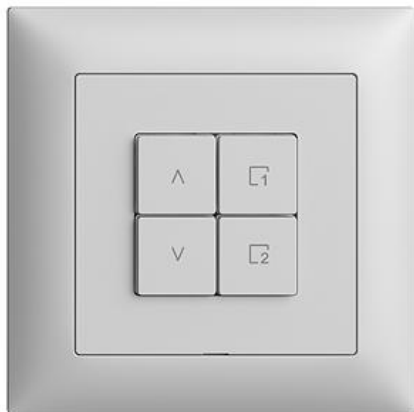

## EDIZIOdue colore

### Station secondaire Wisier stores 1 canal scène WLAN Gen.B

#### Assortiment:

 F

 FMI

 FX.54

**Feller-NR:** 3400.4.MS.W.FMI.65

**E-NR:** 333 210 030

**EAN:** 7613175376219

Station secondaire Wisier stores 1 canal scène WLAN Gen.B - Station sans capacité, 230 V AC - Permet l'intégration de l'ensemble du système Wisier dans un réseau domestique WLAN via app - Point de contrôle supplémentaire pour le contrôle d'un système Wisier, assignable de manière flexible - Le touche de scène vous permet d'enregistrer et de rappeler des scènes - Avec bornes enfichables - Éclairé par LED intégrée - 4 touches - Profondeur 36 mm - FMI - gris clair - IP20 - 88 x 88 mm

##### Name / Kategorie

1/4 touche Wisier - Avec symbole Scène 2 - gris clair