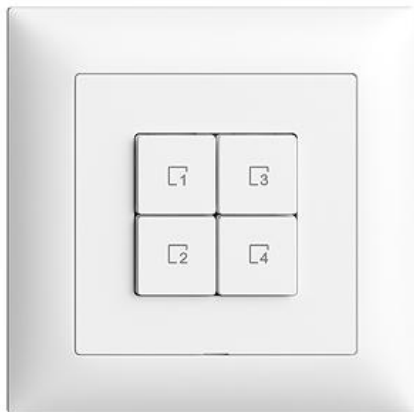

Fiche technique: 3400.4.S4.FMI.61
EDIZIOdue colore
Poussoir scène Wiser 4 scènes

couleur:
 crema

 coffee

 noir

 blanc

 gris clair

 gris foncé

Assortiment:
 F

 FMI

 FX.54

Feller-NR: 3400.4.S4.FMI.61

E-NR: 333 220 000

EAN: 7613175410784

Poussoir scène Wiser 4 scènes - Station sans capacité, 230 V AC - Point de contrôle supplémentaire pour le contrôle d'un système Wiser, assignable de manière flexible - Le touche de scène vous permet d'enregistrer et de rappeler des scènes - Avec bornes enfichables - Éclairé par LED intégrée - 4 touches - Profondeur 36 mm - FMI - blanc - IP20 - 88 x 88 mm

sans halogène: Oui

application: commande de consommateurs électriques

qualité du matériau: matière thermoplastique

nombre de points actionnable: 4

matériau: matière synthétique

nombre de touches: 4

avec affichage LED: Oui

Commande poussoir scène Wiser 4 scènes -
Fonctionnel avec unité fonctionnelle Wiser - 4
touches - FMI - blanc

926-3400.4.S4.A.FMI.61
333 540 000