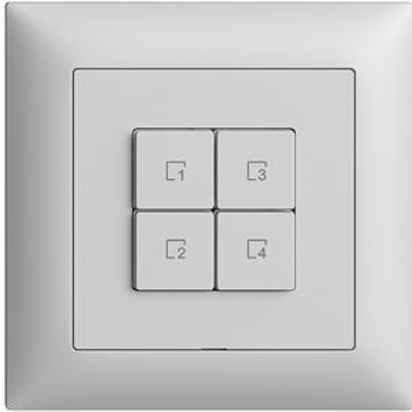

EDIZIOdue colore

Wiser Szenentaster 4 Szenen

Farbe:

 crema

 coffee

 schwarz

 weiss

 hellgrau

Wiser Szenentaster 4 Szenen - Leistungslos, 230 V AC
 - Zusätzliche Bedienstelle zur Steuerung einer Wiser
 Anlage, flexibel verknüpfbar - Die Szenentaste
 ermöglicht das Speichern und Abrufen von Szenen - Mit
 Steckklemmen - Beleuchtbar mit integrierter LED - 4
 Tasten - Einbautiefe 36 mm - FMI - hellgrau - IP20 - 88
 x 88 mm

Zubehör:

Name / Kategorie

Feller-Nr / E-NR

 Wiser 1/4-Taste - Mit Symbol Szene 2 -
hellgrau

915-3400.4.S2.FMI.65
377 480 030

 Wiser 1/4-Taste - Mit Symbol Szene 1 -
hellgrau

915-3400.4.S1.FMI.65
377 470 030

Frontplatte für Wiser Abdeckset

900-3400.0.FMI.65
377 501 030

Datenblatt: 3400.4.S4.FMI.65

Abdeckset Wisser Szenentaster 4 Szenen - 4
Tasten - FMI - hellgrau

920-3400.4.S4.FMI.65
333 820 030

Wisser 1/4-Taste - Mit Symbol Szene 4 -
hellgrau