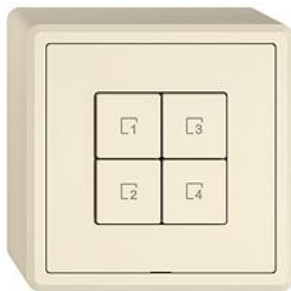

EDIZIO.liv

EDIZIO.liv Wisser Szenentaster 4 Szenen

EDIZIO.liv bringt die über 100-jährige Designkompetenz bei Feller auf den Punkt. Jedes De

Farbe:

 crema

 umbra

 schwarz

 weiss

EAN: 7613175474243

EDIZIO.liv - Wisser Szenentaster 4 Szenen -
Leistungslos, 230 V AC - Zusätzliche Bedienstelle zur
Steuerung einer Wisser Anlage, flexibel verknüpfbar -
Die Szenentaste ermöglicht das Speichern und Abrufen
von Szenen - Mit Steckklemmen - Beleuchtbar mit
integrierter LED - 4 Tasten - SNAPFIX®
Befestigungssystem - Anbauhöhe 57 mm - GX.54.A -
crema - IP20 - 74 x 74 mm

Halogenfrei: Ja

Anwendung: steuern elektrischer Verbraucher

Werkstoffgüte: Thermoplast

Anzahl der Betätigungspunkte: 4

Werkstoff: Kunststoff

Anzahl der Tasten: 4

Mit LED-Anzeige: Ja

Zubehör:

Name / Kategorie

Wisser Magnet - Mit Karabiner - Rot - Zur
Inbetriebnahme von Wisser by Feller

Feller-Nr / E-NR

3420-2.MAG
333 999 200

Frontplatte für Wisser Abdeckset

900-3400.0.GMI.35
388 007 010

EDIZIO.liv - Abdeckset Wisser Szenentaster 4
Szenen - 4 Tasten - Ohne Abdeckrahmen -
crema