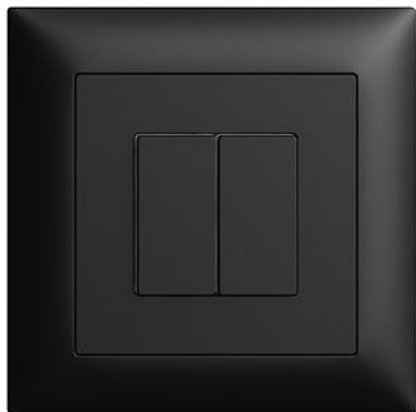

Fiche technique: 3402.2.FMI.60
EDIZIOdue colore
Interrupteur à poussoir Wisser 2 canaux

couleur:
 crema

 coffee

 noir

 blanc

 gris clair

 gris foncé

Assortiment:
 F

 FMI

 FX.54

Feller-NR: 3402.2.FMI.60

E-NR: 333 280 950

EAN: 7613175363684

Interrupteur à poussoir Wisser 2 canaux - 2 contacts de commutation, 10 A chacun, max. 16 A par appareil, 230 V AC - Pour source lumineuse LED 200 VA / lampes halogènes BT avec transfo conventionnel 1500 VA / lampes halogènes BT avec transfo électronique 600 VA / ballasts électroniques BE 600 VA / lampe à économie d'énergie 600 VA / charge ohmique 2300 W - Avec bornes enfichables - Éclairé par LED intégrée - 2 touches - Profondeur 36 mm - FMI - noir - IP20 - 88 x 88 mm

sans halogène: Oui

application: commande de consommateurs électriques

qualité du matériau: matière thermoplastique

nombre de points actionnable: 2

matériau: matière synthétique

nombre de touches: 2

avec affichage LED: Oui

 915-3400.2.HVE.FMI.60
 377 290 950

Fiche technique: 3402.2.FMI.60

Plaque frontale pour set de recouvrement Wiser 900-3400.0.FMI.60
377 501 950

1/2 touche Wiser, disposition horizontale des touches - Avec symbole Eclairage - noir 915-3400.2.HLI.FMI.60
377 270 950