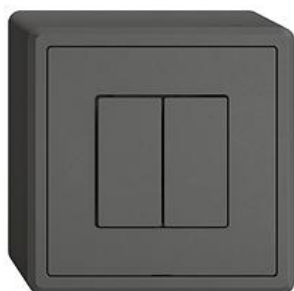

### EDIZIO.liv Interrupteur à poussoir Wiser 2 canaux WLAN Gen.B

EDIZIO.liv est l'aboutissement de la compétence en design de plus de 100 ans de Feller.