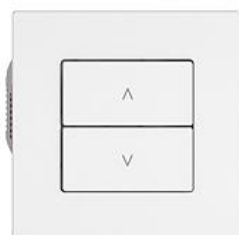

Fiche technique: 3404.2.G.A.61
EDIZIO.liv
EDIZIO.liv Interrupteur pour stores Wisser 1 canal

EDIZIO.liv est l'aboutissement de la compétence en design de plus de 100 ans de Feller.

couleur:

- | | | |
|--------------------------------|-------------------------------------|-------------------------------------|
| <input type="checkbox"/> crema | <input type="checkbox"/> umbra | <input type="checkbox"/> noir |
| <input type="checkbox"/> blanc | <input type="checkbox"/> gris clair | <input type="checkbox"/> gris foncé |

Feller-NR: 3404.2.G.A.61

E-NR: 331 306 000

EAN: 7613175463803

EDIZIO.liv - Interrupteur pour stores Wisser 1 canal - 2 contacts de commutation, 2 A chacun, 230 V AC - Pour 1 moteur jusqu'à 460 VA avec interrupteur fin de course (volets roulants, stores, jalousie, marquise) - Avec bornes enfichables - Éclairé par LED intégrée - 2 touches - Système de fixation SNAPFIX® - Profondeur 36 mm - G.A - blanc - IP20 - 60 x 60 mm

sans halogène: Oui

application: commande de consommateurs électriques

qualité du matériau: matière thermoplastique

nombre de points actionnable: 2

matériau: matière synthétique

nombre de touches: 2

avec affichage LED: Oui

Accessoires:

	Name / Kategorie	Feller-Nr / E-NR
	EDIZIO.liv - Set de recouvrement interrupteur pour stores Wisser 1 canal - 2 touches - Sans cadre de recouvrement - blanc	920-3404.2.G.A.61 388 150 000
	EDIZIO.liv - 1/2 touche Wisser, disposition verticale des touches - Avec symbole Flèche Montée/Descente - blanc	915-3400.2.M.GMI.61 388 067 000
	EDIZIO.liv - 1/2 touche Wisser, disposition verticale des touches - Avec symbole Flèche Montée/Descente - blanc	915-3400.2.M.GMI.61 388 067 000